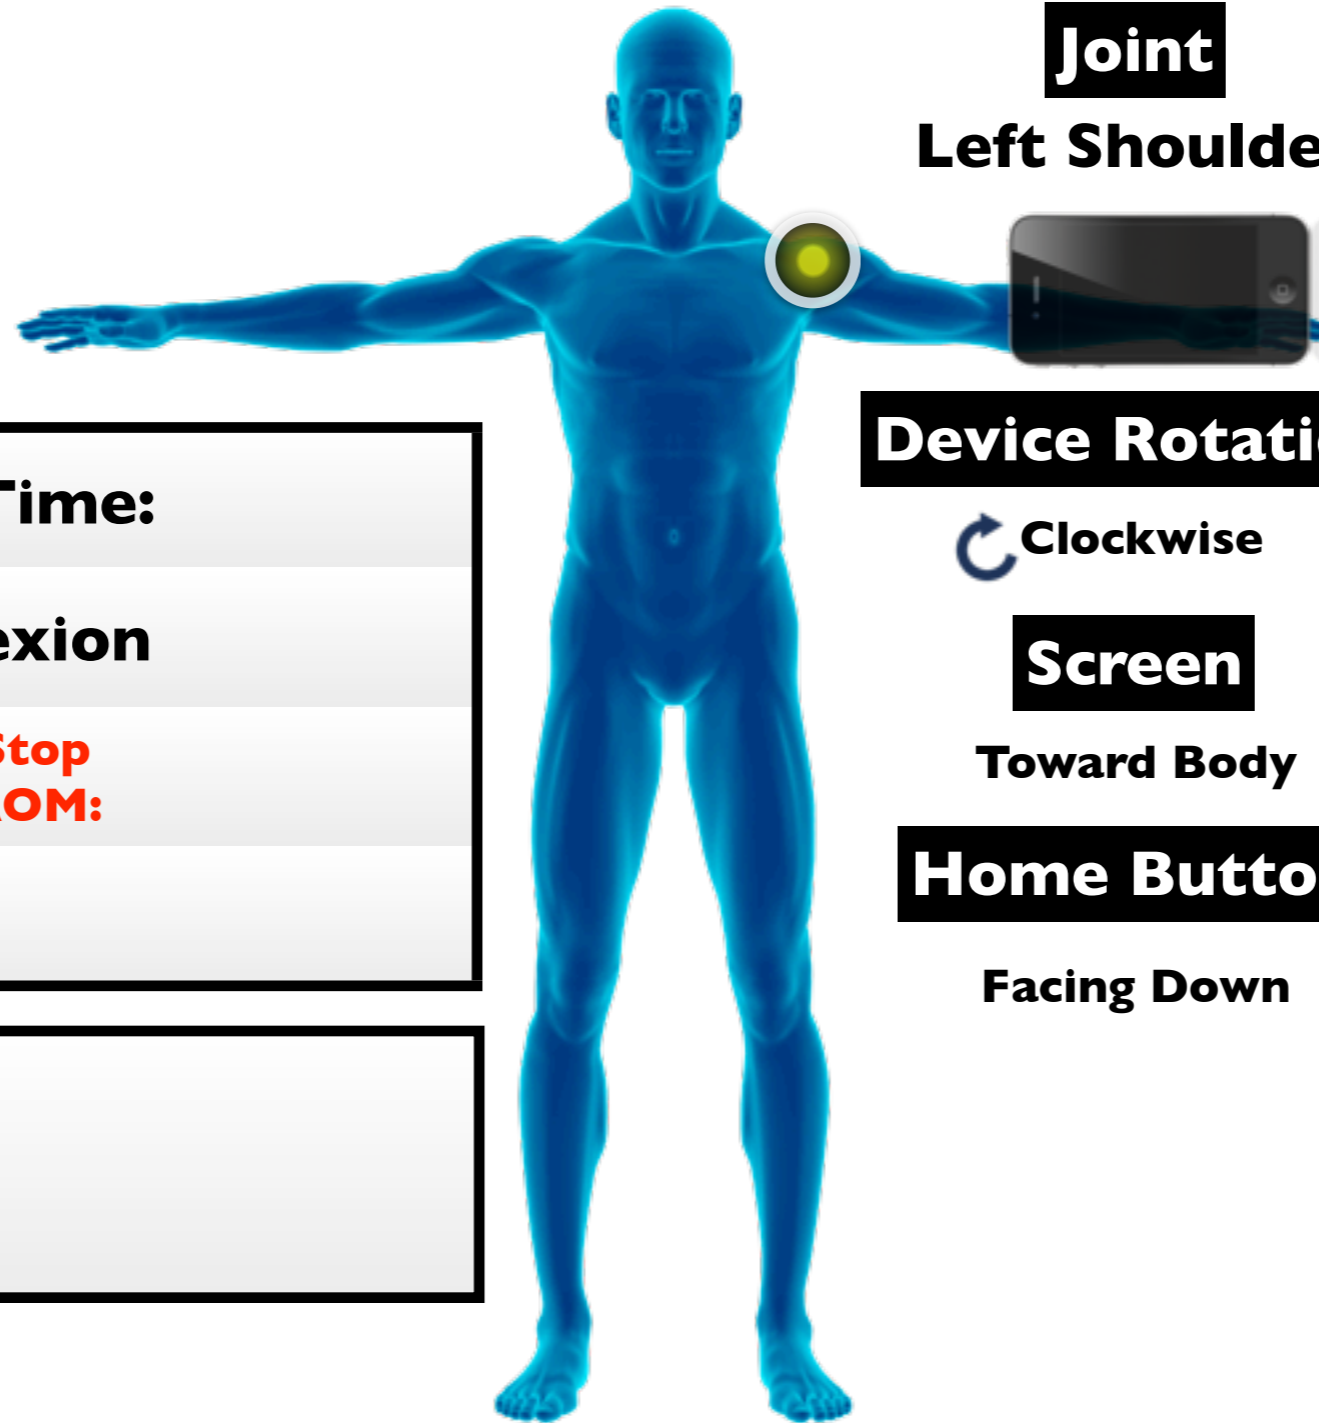

# Shoulder Flexion Standing

**Joint**

**Right Shoulder**

**Device Rotation**

 **Counter Clockwise**

**Screen**

**Toward Body**

**Home Button**

**Facing Down**

**Date:**

**Time:**

**Right Shoulder Flexion**

**Start  
ROM:**

**Stop  
ROM:**

**Total ROM:**

Comments:

# Shoulder Flexion Standing

**Joint**

**Left Shoulder**

**Device Rotation**

 **Clockwise**

**Screen**

**Toward Body**

**Home Button**

**Facing Down**

**Date:**

**Time:**

**Left Shoulder Flexion**

**Start  
ROM:**

**Stop  
ROM:**

**Total ROM:**

Comments: